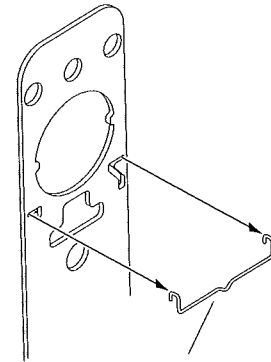

23804016

FALCON®

Conversion Kit
Equipo de conversión
Trousse de conversion

712L → 712L-NL
711K → 711K-NL

912L → 912L-NL
911K → 911K-NL
179L → 179L-NL

Instrucciones de instalación

Installation Instructions

Notice d'installation

1 Remove Back Plate
Quite la placa posterior
Retirez la plaque arrière

2 Remove Locking Spring
Quite el resorte de bloqueo
Enlevez le ressort de verrouillage

Remove and Discard
Quite y deseche
Retirer et jeter

3 Attach NL Spring to
Locking Plate
Fije el resorte NL a la placa
de bloqueo
Fixez le ressort NL sur la
plaque de verrouillage

4 Reinstall Locking Plate
Instale nuevamente la placa
de bloqueo
Réinstallez la plaque de
verrouillage