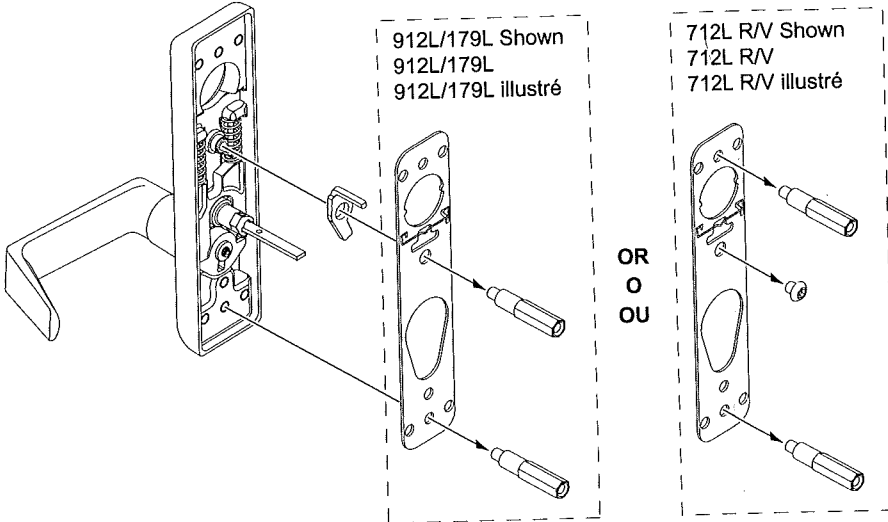

23804016

FALCON®

Conversion Kit
Equipo de conversión
Trousse de conversion

712L → 712L-NL
711K → 711K-NL

912L → 912L-NL
911K → 911K-NL
179L → 179L-NL

Instrucciones de instalación

Installation Instructions

Notice d'installation

1 Remove Back Plate
Quite la placa posterior
Retirez la plaque arrière

2 Remove Locking Spring
Quite el resorte de bloqueo
Enlevez le ressort de verrouillage

Remove and Discard
Quite y deseche
Retirer et jeter

3 Attach NL Spring to
Locking Plate
Fije el resorte NL a la placa
de bloqueo
Fixez le ressort NL sur la
plaque de verrouillage

4 Reinstall Locking Plate
Instale nuevamente la placa
de bloqueo
Réinstallez la plaque de
verrouillage